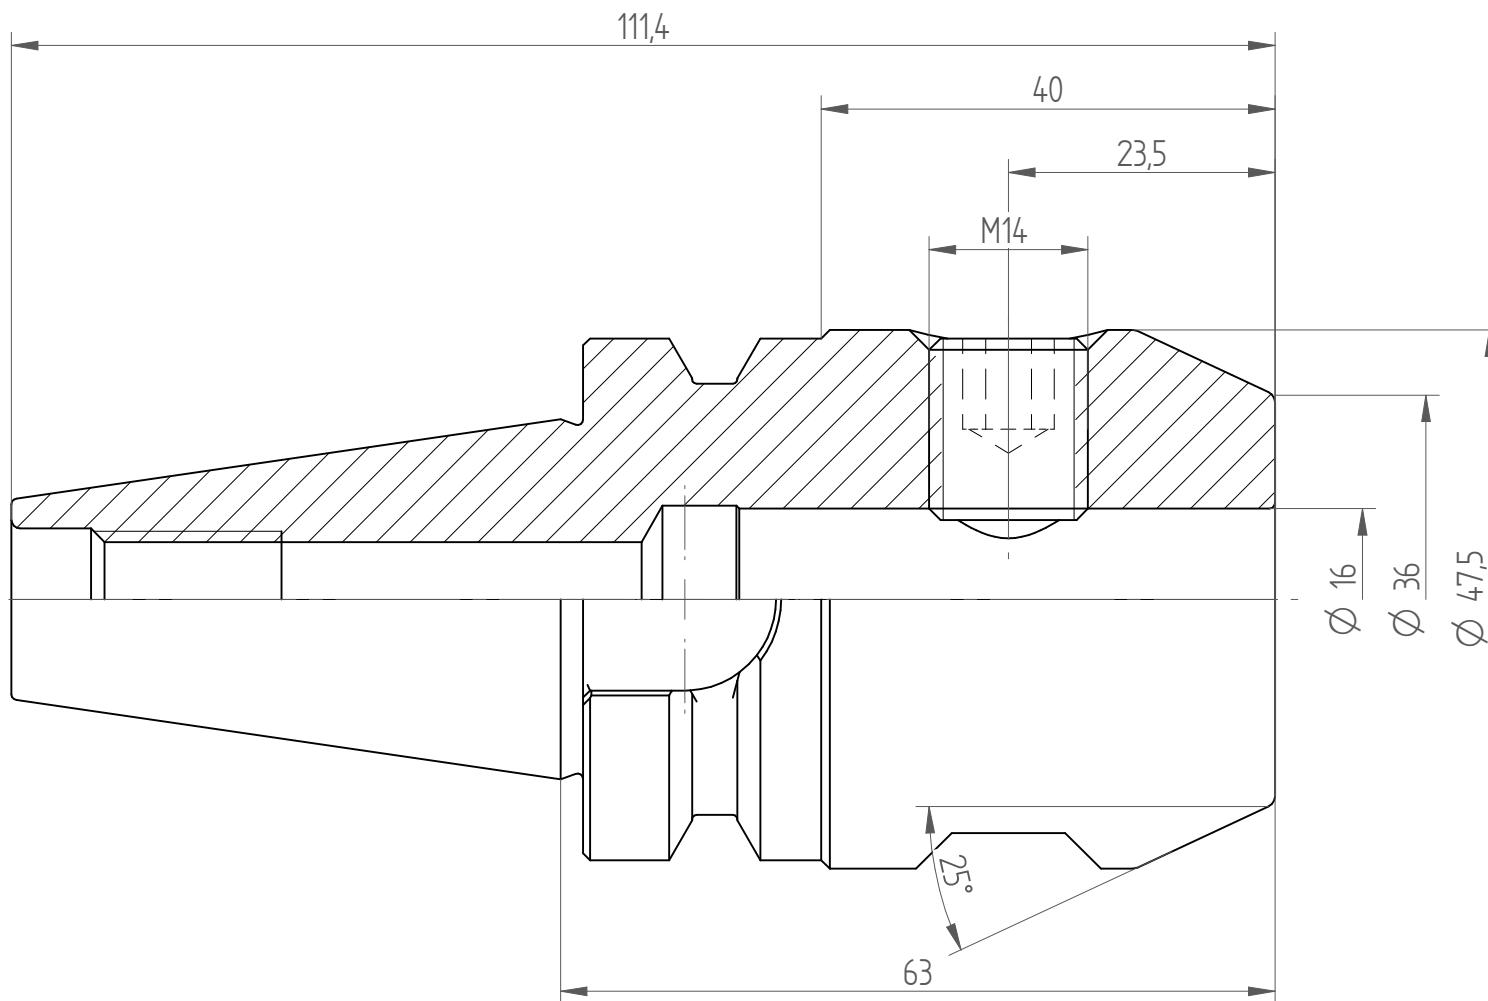

Swiss
Precision
Tools

REGO-FIX®

REGO-FIX AG
Obermattweg 60
4456 Tenniken / Switzerland

Phone +41 61 976 14 66
Fax +41 61 976 14 14
www.rego-fix.com

This is a non-controlled copy. All information given herein is subject to change without notice

The information given herein has been carefully checked and is believed to be correct. REGO-FIX, however, assumes no responsibility or liability for any errors, inaccuracies or omissions that may appear in this drawing

This document is subject to copyright laws. No part of this document may be reproduced or transmitted in any form or any means, electronic or mechanic, for any purpose, without the express written permission of REGO-FIX

Type : BT30_WD16x063
Part No. : 213031630
Date : 05.01.2015
Scale : 1.5:1